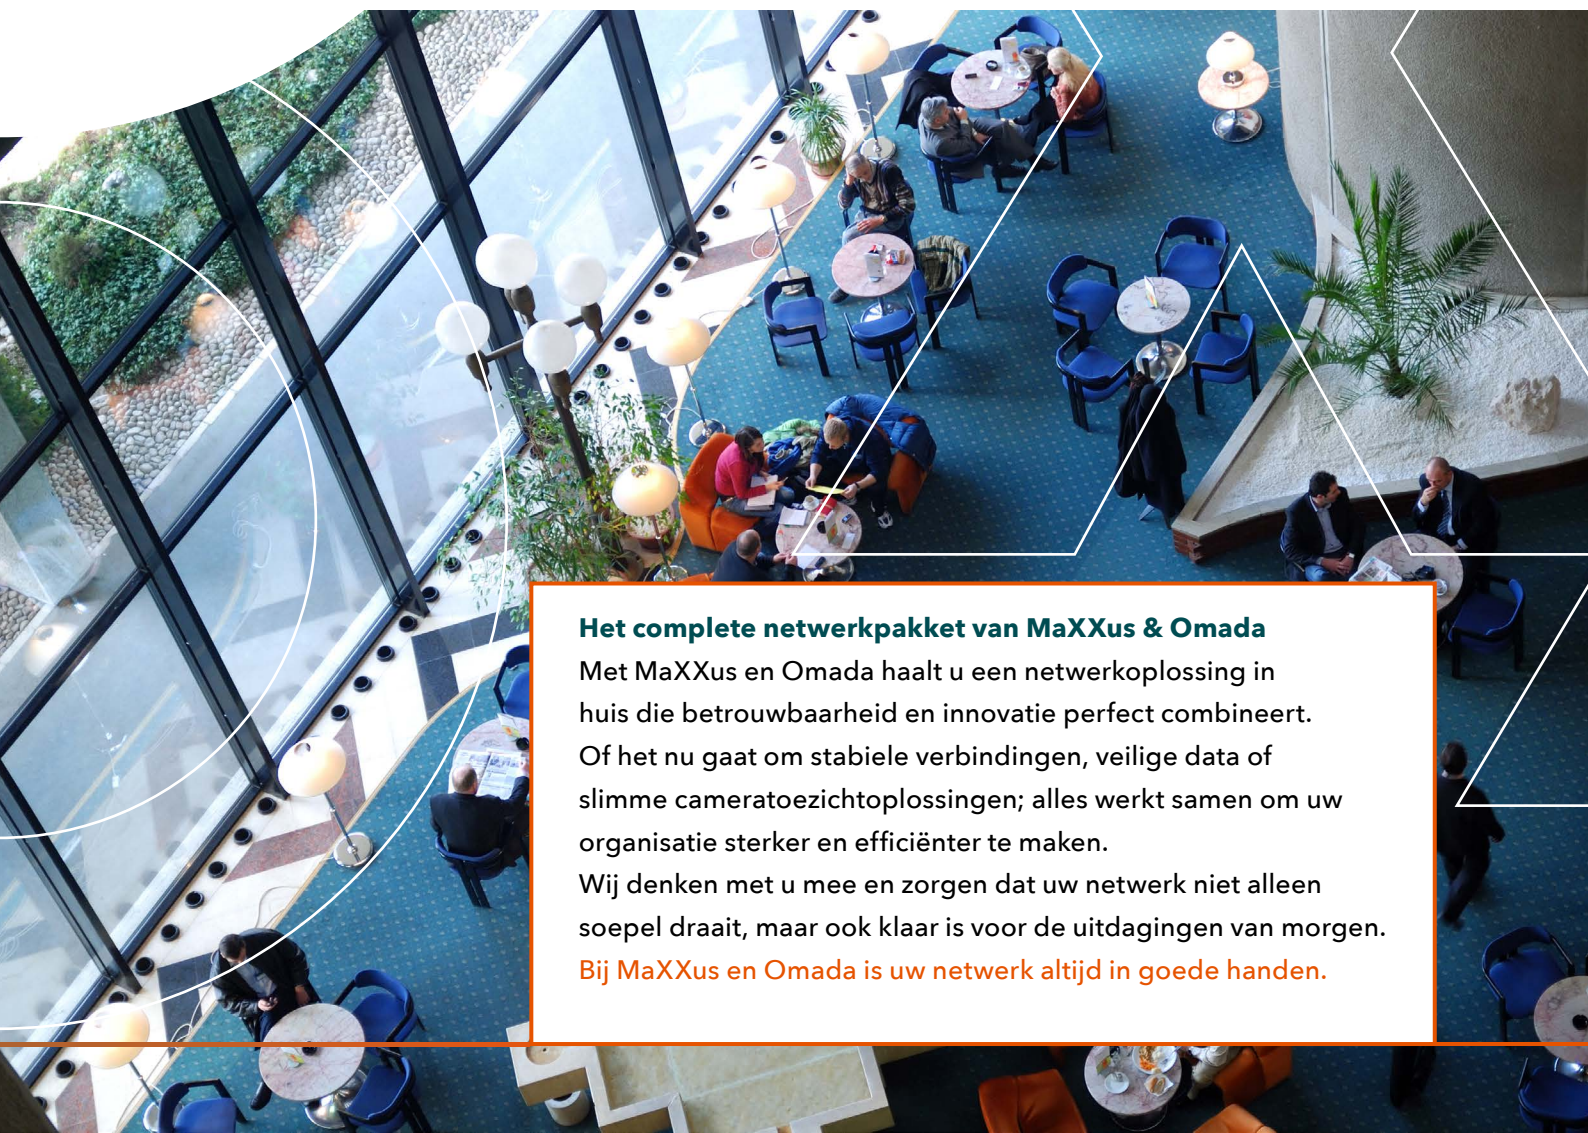

Slim cameratoezicht: veiligheid die meedenkt

Beveiliging kan slimmer. Met **Omada VIGI Intelligente Surveillance-oplossingen** krijgt u niet alleen haarscherp beeld, maar ook geavanceerde functies om risico's vroegtijdig te detecteren. Denk aan het snel signaleren van verdachte activiteiten, het voorkomen van vandalisme en een directe respons bij noodsituaties. Dit is cameratoezicht dat voldoet aan strenge privacy normen en uw organisatie een veilige én efficiënte omgeving biedt. Bescherming en gemoedsrust, perfect gecombineerd.